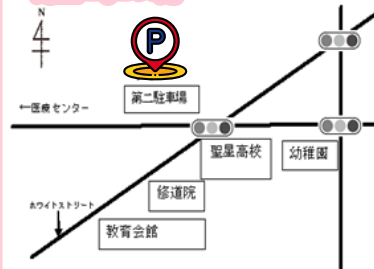

月・火・木 開催 9:00~12:00 (11:50~ 片付け)

2026年
4月&5月

月	火	水	木
4/27 こひつじ サークル	28 こひつじ サークル	29 祝日 (休)	30 休園
5月1日(金)~6日(水)まで休園			5/7 こひつじ サークル
5月のこひつじサークルは 7日(木)から			
11 こひつじ サークル	12 こひつじ サークル	13 つぼみっこ	14 こひつじ サークル
18 こひつじ サークル	19 こひつじ サークル	20 つぼみっこ	21 こひつじ サークル
25 こひつじ サークル	26 こひつじ サークル	27 園行事 (休)	28 つぼみっこ

対象：0歳児～未就園児 親子
利用料：無料（予約不要）

今年度もはじまります★

春の訪れとともに、幼稚園に子どもたちの元気な声が戻ってきました♪
今年度は、4月27日からこひつじサークルがオープンします。パッチの色も替わり、ワクワクしますね！新しい友だちに会えることも、とても楽しみにしています。
たくさん遊びに来てくださいね♪

今月の本 福音館書店の月刊誌

4月	5月
  くだもの くださいな みやまつ ともみ	 ついたよ ついたよ 村田 エミコ
きんぎょが にげた 五味 太郎	ころころ ころ 元永 定正

るんるんタイムでも一緒に読みますよ♪

健康チェックのお願い

出発前に、親子で検温と健康チェックをお願いします。
お子様の様子がいつもと違う、発熱や下痢等体調不良が見られる他、保護者の方も体調が優れない場合は、参加をご遠慮ください。

授乳&オムツ交換と水分補給

授乳をご希望の方は、スタッフにお声掛けください。
オムツ交換時用にバスタオルをご持参いただくと安心です。水分補給はロッカーの近くでお願いします（水筒持参）。ジュースやおやつはご遠慮ください。

服装について

親子とも動きやすい服装でお越しください。また、ヒールでは外遊びをご遠慮いただきます。ご了承ください。

スマホ・携帯操作について

園内では、緊急連絡時以外のスマホの操作はご遠慮ください。スマホが子どもに与える影響も心配されます。利用者皆さんが気持ちよく過ごせるようにご協力をお願いします。

※防犯上、入口を施錠しています。幼稚園に幼稚園に入り正面右側にある白い門のインターホンでお声掛けください。初めての方は、園で受付いたします。

ぐんぐんの日

12日(火)
9:30~11:00

身長と体重を測ります。
お持ちの方は配布した用紙をご持参ください。

つぼみっこ

9:45 受付
11:30 終了

入園前のお子様を対象とした
活動内容ですが、小さなお子様もご参加いただけます。活動後は園庭やお部屋で遊べます。

駐車場

※浜松聖星高校前の交差点はす向かい
入口に「浜松聖星高校専用駐車場」看板あり
※約30台駐車できますが、在園児との共有です。お近くの方は徒歩や自転車での来園をお願いします。