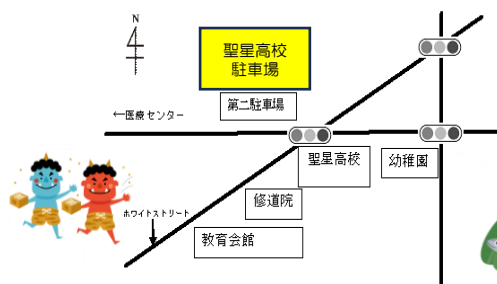

駐車場 地図

浜松聖星高校前の交差点 はず向かい
入口に「浜松聖星高校専用駐車場」看板あり

約30台駐車できますが、在園児との共有です。
お近くの方は徒歩や自転車でのご来園をお願いします。

* 健康チェックのお願い *

出発前に、親子で検温と健康チェックをお願いします。
お子様の様子がいつもと違ったり、保護者の方も体調が
優れなかったりする場合は、参加をご遠慮ください。

* 授乳&オムツ交換と水分補給 *

授乳をご希望の方は、スタッフにお声掛けください。
オムツ交換時用にバスタオルをご持参いただくと安心です。
水分補給はロッカーの近くでお願いします(水筒持参)。
ジュースやおやつはご遠慮ください。

* 服装について *

親子とも、動きやすい服装でお越しください。また、ヒールでは
お外遊びをご遠慮いただきます。ご了承ください。