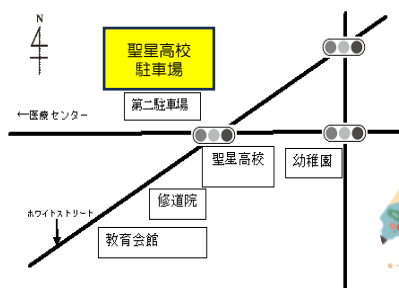

約30台駐車できますが、在園児との共有です。
お近くの方は徒歩や自転車でのご来園をお願いします。