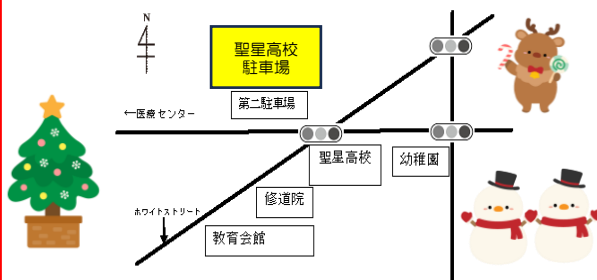

今年も、子どもたちのために頑張るサンタ! 人間味あふれるサンタが愛らしい(^_^)♪
その他、「クリスマスって なぁに」(ディック・ブルーナ作・絵 講談社)もおすすめてです。
クリスマスに込められた祈りを、とてもわかりやすく伝えてくれる一冊です。

ぐんぐんの日～大きくなったかな～
3日(火)9:30～11:00
身長と体重を測ります。
お持ちの方は配布した用紙をご持参ください。

後半つぼみっこの 参加対象

後半のつぼみっこは、入園に向けた活動を取り入れます。そこで、来年度三歳を迎える緑バッジさんは、入園願書を提出された方が対象となります。それより下の黄、ピンク、白バッジさんはどなたでもご参加いただけます。

防犯上、入口を施錠しています。
幼稚園に入り正面右側にある白い門のインターホンでお声掛けください。初めての方は、園で受付いたします。

*** 健康チェックのお願い ***
出発前に、親子で検温と健康チェックをお願いします。お子様の様子がいつもと違ったり、保護者の方も体調が優れなかったりする場合は、参加をご遠慮ください。

*** 授乳&オムツ交換と水分補給 ***
授乳をご希望の方は、スタッフにお声掛けください。オムツ交換時用にバスタオルをご持参いただくと安心です。水分補給はロッカーの近くでお願いします(水筒持参)。ジュースやおやつはご遠慮ください。

*** 服装について ***
親子とも、動きやすい服装でお越しください。また、ヒールではお外遊びをご遠慮いただきます。ご了承ください。

駐車場 地図

浜松聖星高校前の交差点 はず向かい
入口に「浜松聖星高校専用駐車場」看板あり