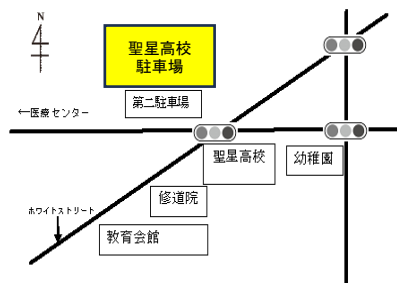

つぼみっこのご案内

* 9:45受付～11:30終了 *
 17日(水)は、2025年度満三歳児、年少組入園説明会を実施します。その後、園庭やお部屋で遊べます。

防犯上、入口を施錠しています。幼稚園に入り正面右側にある白い門のインターホンでお声掛けください。初めての方は、園で受付いたします。

* 健康チェックのお願い *

出発前に、親子で検温と健康チェックをお願いします。お子様の様子がいつもと違ったり、保護者の方も体調が優れなかったりする場合は、参加をご遠慮ください。

* 授乳&オムツ交換と水分補給 *

スタッフにお声掛けください。
 オムツ交換時にバスタオルをご持参いただくと安心です。
 水分補給はロッカーの近くでお願いします (水筒持参)。
 ジュースやおやつはご遠慮ください。

* 服装について *

親子とも、動きやすい服装でお越しください。また、ヒールでは、外遊びをご遠慮いただきます。ご了承ください。

駐車場 地図

浜松聖星高校前の交差点 はず向かい
 入口に「浜松聖星高校専用駐車場」看板あり