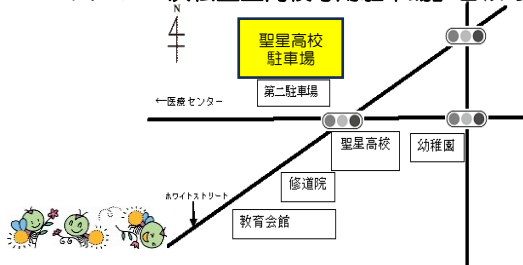

スタッフおすすめの絵本 テーマ「雨」

父親の膝の上で
一緒に笑いながら読んだ温かい記憶と共に
梅雨のシーズンに読みたくなる一冊

「おつかい」
さとうわきこ作
福音館書店

つぼみっこのご案内

9:45受付～11:30終了
入園前のお子様を対象とした
活動内容ですが
小さなお子様もご参加いただけます。
活動後は園庭やお部屋で遊べます。

防犯上、入口を施錠しています。
幼稚園に入り正面右側にある
白い門のインターホンでお声掛け
ください。初めての方は、園で
受付いたします。

ぐんぐんの日

～大きくなったかな～

11日(火) 9:30～11:00

身長と体重を測ります。お持ちの方は
配布した用紙をご持参ください。

* 健康チェックのお願い *

出発前に、親子で検温と健康チェックをお願いします。
お子様の様子がいつもと違ったり、保護者の方も体調が
優れなかったりする場合は、参加をご遠慮ください。

* 授乳&オムツ交換と水分補給 *

スタッフにお声掛けください。
オムツ交換時にバスタオルをご持参いただくと安心です。
水分補給はロッカーの近くでお願いします(水筒持参)。
ジュースやおやつはご遠慮ください。

* 服装について *

親子とも、動きやすい服装でお越しください。また、ヒールでは
お外遊びをご遠慮いただきます。ご了承ください。

駐車場 地図

浜松聖星高校前の交差点 はす向かい
入口に「浜松聖星高校専用駐車場」看板あり

約30台駐車できますが、在園児との共有です
お近くの方は徒歩や自転車でのご来園をお願いします。