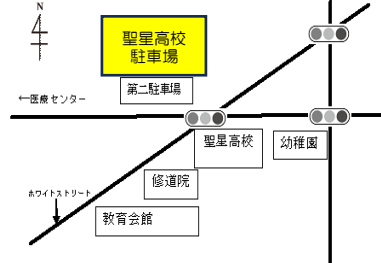

つぼみっこ（後半）

参加対象者のお知らせ

後半からは、入園に向けた活動を取り
入れています。そこで、来年度満三歳
を迎える緑バッジさんは、入園願書を
提出された方が対象です。

それより下の黄、ピンク、白バッジ
さんはどなたでもご参加いただけます。

防犯上、入口を施錠しています。
幼稚園に入り正面右側にある白
い門のインターホンでお声掛け
ください。初めての方は、園で
受付いたします。

* 健康チェックのお願い *

出発前に、親子で検温と健康チェックをお願いします。
お子様の様子がいつもと違ったり、保護者の方も体調が
優れなかったりする場合は、参加をご遠慮ください。

* 授乳&オムツ交換と水分補給 *

スタッフにお声掛けください。

オムツ交換時用にバスタオルをご持参いただくと安心です。

水分補給はロッカーの近くでお願いします（水筒持参）。

ジュースやおやつはご遠慮ください。

駐車場 地図

浜松聖星高校前の交差点 はす向かい
入口に「浜松聖星高校専用駐車場」看板あり