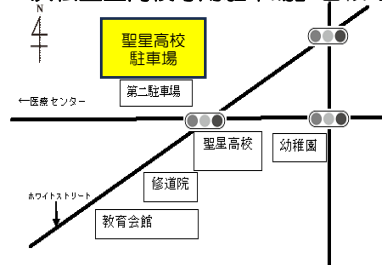

それより下の黄、ピンク、白バッジさんはどなたでもご参加いただけます。

ぐんぐんの日

～大きくなったかな～

5日(火) 9:30～11:00

身長と体重を測ります。

お持ちの方は配布した用紙をご持参ください。

防犯上、入口を施錠しています。幼稚園に入り正面右側にある白い門のインターホンでお声掛けください。初めての方は、園で受付いたします。

駐車場 地図

浜松聖星高校前の交差点 (はず向かい) 入口に「浜松聖星高校専用駐車場」看板あり

約30台駐車できますが、在園児との共有です。お近くの方は徒歩や自転車でのご来園をお願いします。

* 健康チェックのお願い *

出発前に、親子で検温と健康チェックをお願いします。お子様の様子がいつもと違ったり、保護者の方も体調が優れなかったりする場合は、参加をご遠慮ください。

* 授乳&オムツ交換と水分補給 *

スタッフにお声掛けください。