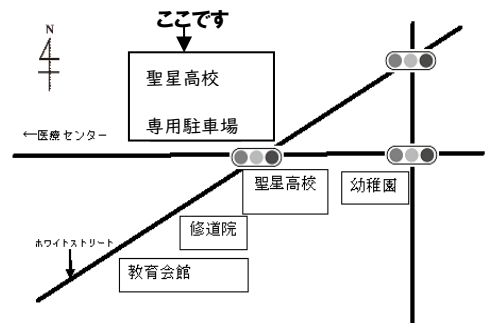

つぼみっこ(後半)参加対象者のおしらせ
 後半からは、入園に向けた活動を取り入れています。そこで、来年度満三歳を迎える緑バッジさんは、入園願書を提出された方が対象です。それより下の黄、ピンク、白バッジさんはどなたでもご参加いただけます。

ぐんぐんの日

～大きくなったかな～

2日（木）9:30～11:00

身長と体重を測ります。

お持ちの方は、配布した用紙をご持参ください

防犯上、入口を施錠しています。幼稚園に入り正面右側にある白い門のインターホンでお声掛けください。初めての方は園で受付いたします。

駐車場は、浜松聖星高校前の交差点 はず向かい入口に浜松聖星高校専用駐車場看板があります。約30台駐車できますが、在園時との共有です。お近くの方は徒歩や自転車でのご来園をお願いします。↓↓↓↓↓

☆浜松海の星幼稚園 地図☆

* 健康チェックのお願い *

出発前に、親子で検温と健康チェックをお願いします。お子様の様子がいつもと違ったり、保護者の方も体調が優れたりしない場合は、参加をご遠慮ください。

* 授乳&オムツ交換と水分補給 *