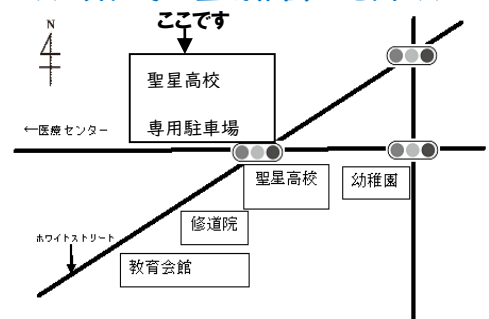

☆ 浜松海の星幼稚園 地図 ☆

* つぼみっこの日 (9:45 受付～11:30 終了) *

入園前のお子様を対象とした活動内容ですが、小さなお子様もご参加いただけます。活動後は園庭や部屋で遊べます。

* 健康チェックのお願い *

出発前に、親子で検温と健康チェックをお願いします。お子様の様子がいつもと違ったり、保護者の方も体調が優れたりしない場合は、参加をご遠慮ください。

* 授乳&オムツ交換と水分補給 *

スタッフにお声掛けください。オムツ交換時にバスタオルをご持参いただくと安心です。水分補給はロッカーの近くでお願いします(水筒持参)。ジュースやおやつはご遠慮ください。