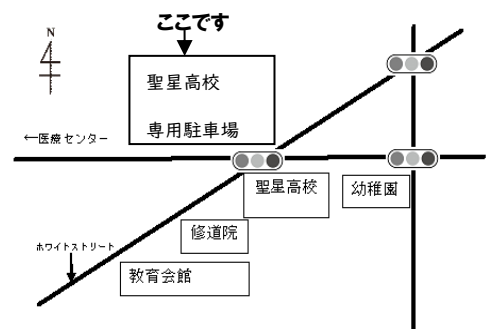

ぐんぐんの日 ～大きくなったかな～

4日(月)身長と体重を測りましょう。

10時～11時の間に計測します。ぜひお越しくださいね。

水遊びはじまります♪

部屋の前にたらいを出します。

水で涼みましょう。タオル、水遊びおむつ、着替えをお持ちください。

*暑さ指数によっては実施できません。熱中症予防のため、ご了承ください。

防犯上、入口を施錠しています。幼稚園に入り正面右側にある白い門のインターホンでお声掛けください。初めての方は園で受付いたします。

駐車場は、浜松聖星高校前の交差点 はず向かい入口に**浜松聖星高校専用駐車場看板**があります。約30台駐車できますが、在園児との共有です。お近くの方は徒歩や自転車でのご来園をお願いします。↓↓↓↓

☆ 浜松海の星幼稚園 地図 ☆

- * つぼみっこの日 (9:45 受付～11:30 終了) *
- 入園前のお子様を対象とした活動内容ですが、小さなお子様もご参加いただけます。活動後は園庭や部屋で遊べます。
- * 健康チェックのお願い *
- 出発前に、親子で検温と健康チェックをお願いします。お子様の様子がいつもと違ったり、保護者の方も体調が優れたりしない場合は、参加をご遠慮ください。
- * 授乳&オムツ交換と水分補給 *
- スタッフにお声掛けください。オムツ交換時にバスタオルをご持参いただくと安心です。水分補給はロッカーの近くでお願いします(水筒持参)。ジュースやおやつはご遠慮ください。